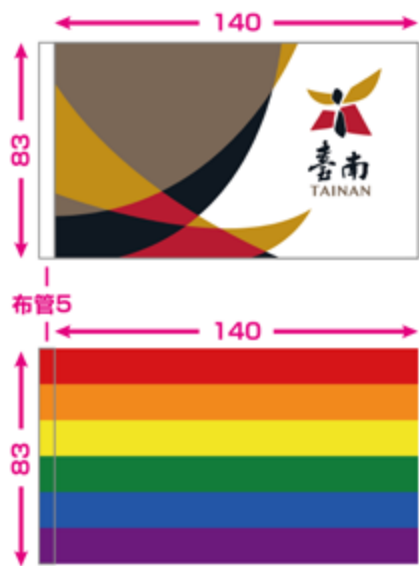

衣服、背心、錦旗、毛巾

示意圖 (貼紙貼在碗子外)